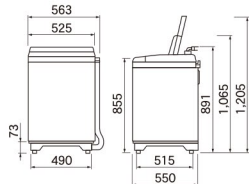

送風によるちょっと乾燥機能^{*}付き洗濯機。

ステンレスドラムで真っ白キレイ！

^{*}脱水後の衣類の水分を減らして乾きを早くします。

全自動

DW-S70CP
4513663585631
オープン価格

7.0kg

商品仕様	消費電力	550W (50Hz) 600W (60Hz)
	洗濯・風乾燥容量	洗濯7.0kg 風乾燥1.5kg
	使用水量	135L (標準時)
	定格水量	高52L 中43L 低36L
	コース	標準・スピーディー・ドライ・ソフト・ふる水
	風乾燥	1.5kg・30/60分・槽乾燥
	所要時間	標準コース:42~49分 スピーディー:約29分 ※排水時間、水圧によって異なります。
	運転音	洗濯:48dB (50Hz)/50dB (60Hz) 脱水60dB (50Hz)/63dB (60Hz)
	総外形寸法	W563×H891×D550mm
	梱包寸法	W565×H915×D572mm
	本体質量	28.5kg

全自動

DW-S55BW
4513663585600
オープン価格

5.5kg

商品仕様	消費電力	400W (50Hz) 480W (60Hz)
	洗濯・風乾燥容量	洗濯5.5kg 風乾燥1.5kg
	使用水量	140L (標準時)
	定格水量	高:52L 中:43L 低:36L
	コース	標準・スピーディー・ドライ (1.2kg) ・ソフト・ふる水
	風乾燥	1.5kg・30/60分
	所要時間	標準コース:42~49分 スピーディー:約29分 ※排水時間、水圧によって異なります。
	運転音	洗濯:39dB (50Hz)/41dB (60Hz) 脱水53dB (50Hz)/55dB (60Hz)
	総外形寸法	W563×H891×D550mm
	梱包寸法	W562×H915×D572mm
	本体質量	28.5kg

- 自分好みの洗濯をしたい方におすすめ
- 糸くずをキャッチする 糸くずフィルター

二槽式

DW-T60AW
4513663585655
オープン価格

6.0kg

二槽式

DW-T40AW
4513663585648
オープン価格

4.0kg

商品仕様	使用電源	消費電力	定格水量	標準使用水量 ^{※1}	総外形寸法 ^{※2}	梱包寸法	本体質量
DW-T60AW	AC100V 50/60Hz 共用	50Hz:洗濯410W 脱水200W 60Hz:洗濯410W 脱水200W	高:82L 中:70.5L 低:59L	82L~59L	W832×H900×D473mm	W860×H920×D500mm	2.3kg
DW-T40AW	AC100V 50/60Hz 共用	50Hz:洗濯350W 脱水120W 60Hz:洗濯300W 脱水160W	高:48L 中:43L 低:38L	48L~38L	W741×H840×D410mm	W760×H840×D430mm	18.5kg