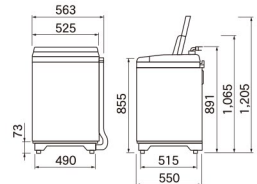

送風によるちょっと乾燥機能^{*}付き洗濯機。

ステンレスドラムで真っ白キレイ！

^{*}脱水後の衣類の水分を減らして乾きを早くします。

全自動

DW-S70CP
4513663585631
オープン価格

7.0kg

商品仕様	消費電力	550W (50Hz) 600W (60Hz)
	洗濯・風乾燥容量	洗濯7.0kg 風乾燥1.5kg
	使用水量	135L (標準時)
	定格水量	高52L 中43L 低36L
	コース	標準・スピーディー・ドライ・ソフト・ふる水
	風乾燥	1.5kg・30/60分・槽乾燥
	所要時間	標準コース:42~49分 スピーディー:約29分 ※排水時間、水圧によって異なります。
	運転音	洗濯:48dB (50Hz)/50dB (60Hz) 脱水60dB (50Hz)/63dB (60Hz)
	総外形寸法	W563×H891×D550mm
	梱包寸法	W565×H915×D572mm
	本体質量	28.5kg

全自動

DW-S55BW
4513663585600
オープン価格

5.5kg

商品仕様	消費電力	400W (50Hz) 480W (60Hz)
	洗濯・風乾燥容量	洗濯5.5kg 風乾燥1.5kg
	使用水量	140L (標準時)
	定格水量	高:52L 中:43L 低:36L
	コース	標準・スピーディー・ドライ (1.2kg) ・ソフト・ふる水
	風乾燥	1.5kg・30/60分
	所要時間	標準コース:42~49分 スピーディー:約29分 ※排水時間、水圧によって異なります。
	運転音	洗濯:39dB (50Hz)/41dB (60Hz) 脱水53dB (50Hz)/55dB (60Hz)
	総外形寸法	W563×H891×D550mm
	梱包寸法	W562×H915×D572mm
	本体質量	28.5kg

- 自分好みの洗濯をしたい方におすすめ
- 糸くずをキャッチする 糸くずフィルター

二槽式

DW-T60AW
4513663585655
オープン価格

6.0kg

二槽式

DW-T40AW
4513663585648
オープン価格

4.0kg

商品仕様	使用電源	消費電力	定格水量	標準使用水量 ^{※1}	総外形寸法 ^{※2}	梱包寸法	本体質量
DW-T60AW	AC100V 50/60Hz 共用	50Hz:洗濯410W 脱水200W 60Hz:洗濯410W 脱水200W	高:82L 中:70.5L 低:59L	82L~59L	W832×H900×D473mm	W860×H920×D500mm	2.3kg
DW-T40AW	AC100V 50/60Hz 共用	50Hz:洗濯350W 脱水120W 60Hz:洗濯300W 脱水160W	高:48L 中:43L 低:38L	48L~38L	W741×H840×D410mm	W760×H840×D430mm	18.5kg