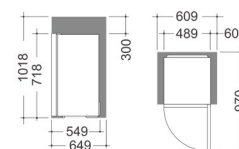

DR-C12AM 124L

124L冷蔵庫 標準価格 オープン

- ・庫内容量:冷蔵室124L
- ・外形寸法:W489×H918×D580
- ・おそうじ楽々ガラストレイ採用
- ・ノンフロン仕様 (R600a)
- ・LED庫内灯
- ・アクアミント

最小設置スペース

2021年省エネ基準達成率 157%
 JIS年間消費電力量(50/60Hz) 135 kWh/年
(JIS C 9801-3:2015)
 DR-C12AM:4513663494278

DR-C80AW 79L

79L冷蔵庫 標準価格 オープン

- ・庫内容量:冷蔵室79L
- ・外形寸法:W489×H718×D549
- ・おそうじ楽々ガラストレイ採用
- ・ノンフロン仕様 (R600a)
- ・LED庫内灯
- ・クリームホワイト

最小設置スペース

2021年省エネ基準達成率 136%
 JIS年間消費電力量(50/60Hz) 132 kWh/年
(JIS C 9801-3:2015)
 DR-C80AW:4513663494261