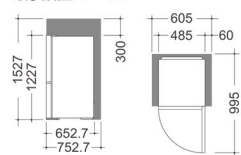

EUROPEAN RETRO STYLE

・お洒落なレトロスタイル冷蔵庫・

DR-C15AS 150L

150L冷凍冷蔵庫 標準価格 オープン

- ・庫内容量:冷凍室52L/冷蔵室98L
- ・外形寸法:W485×H1227×D652.7
- ・レトロ感漂うハンドルデザイン
- ・おそうじ楽々ガラストレイ採用
- ・ノンフロン仕様 (R600a)
- ・LED庫内灯

最小設置スペース

2021年省エネ基準達成率 93%
 JIS年間消費電力量(50/60Hz) 326 kWh/年
(JIS C 9801-3:2015)
 DR-C15AS:4513663494292

DR-C12AM 124L

124L冷蔵庫 標準価格 オープン

- ・庫内容量:冷蔵室124L
- ・外形寸法:W489×H918×D580
- ・おそうじ楽々ガラストレイ採用
- ・ノンフロン仕様 (R600a)
- ・LED庫内灯
- ・アクアミント

最小設置スペース

2021年省エネ基準達成率 157%
 JIS年間消費電力量(50/60Hz) 135 kWh/年
(JIS C 9801-3:2015)
 DR-C12AM:4513663494278

DR-C80AW 79L

79L冷蔵庫 標準価格 オープン

- ・庫内容量:冷蔵室79L
- ・外形寸法:W489×H718×D549
- ・おそうじ楽々ガラストレイ採用
- ・ノンフロン仕様 (R600a)
- ・LED庫内灯
- ・クリームホワイト

最小設置スペース

2021年省エネ基準達成率 136%
 JIS年間消費電力量(50/60Hz) 132 kWh/年
(JIS C 9801-3:2015)
 DR-C80AW:4513663494261