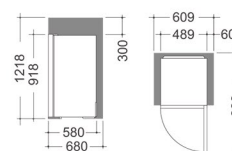

EUROPEAN RETRO STYLE

・お洒落なレトロスタイル冷蔵庫・

DR-C15AS 150L

150L冷凍冷蔵庫 標準価格 オープン

- ・庫内容量:冷凍室52L/冷蔵室98L
- ・外形寸法:W485×H1227×D652.7
- ・レトロ感漂うハンドルデザイン
- ・おそうじ楽々ガラストレイ採用
- ・ノンフロン仕様 (R600a)
- ・LED庫内灯

最小設置スペース

2021年省エネ基準達成率 93%
 JIS年間消費電力量(50/60Hz) 326 kWh/年
(JIS C 9801-3:2015)
 DR-C15AS:4513663494292

DR-C12AM 124L

124L冷蔵庫 標準価格 オープン

- ・庫内容量:冷蔵室124L
- ・外形寸法:W489×H918×D580
- ・おそうじ楽々ガラストレイ採用
- ・ノンフロン仕様 (R600a)
- ・LED庫内灯
- ・アクアミント

最小設置スペース

2021年省エネ基準達成率 157%
 JIS年間消費電力量(50/60Hz) 135 kWh/年
(JIS C 9801-3:2015)
 DR-C12AM:4513663494278

DR-C80AW 79L

79L冷蔵庫 標準価格 オープン

- ・庫内容量:冷蔵室79L
- ・外形寸法:W489×H718×D549
- ・おそうじ楽々ガラストレイ採用
- ・ノンフロン仕様 (R600a)
- ・LED庫内灯
- ・クリームホワイト

最小設置スペース

2021年省エネ基準達成率 136%
 JIS年間消費電力量(50/60Hz) 132 kWh/年
(JIS C 9801-3:2015)
 DR-C80AW:4513663494261